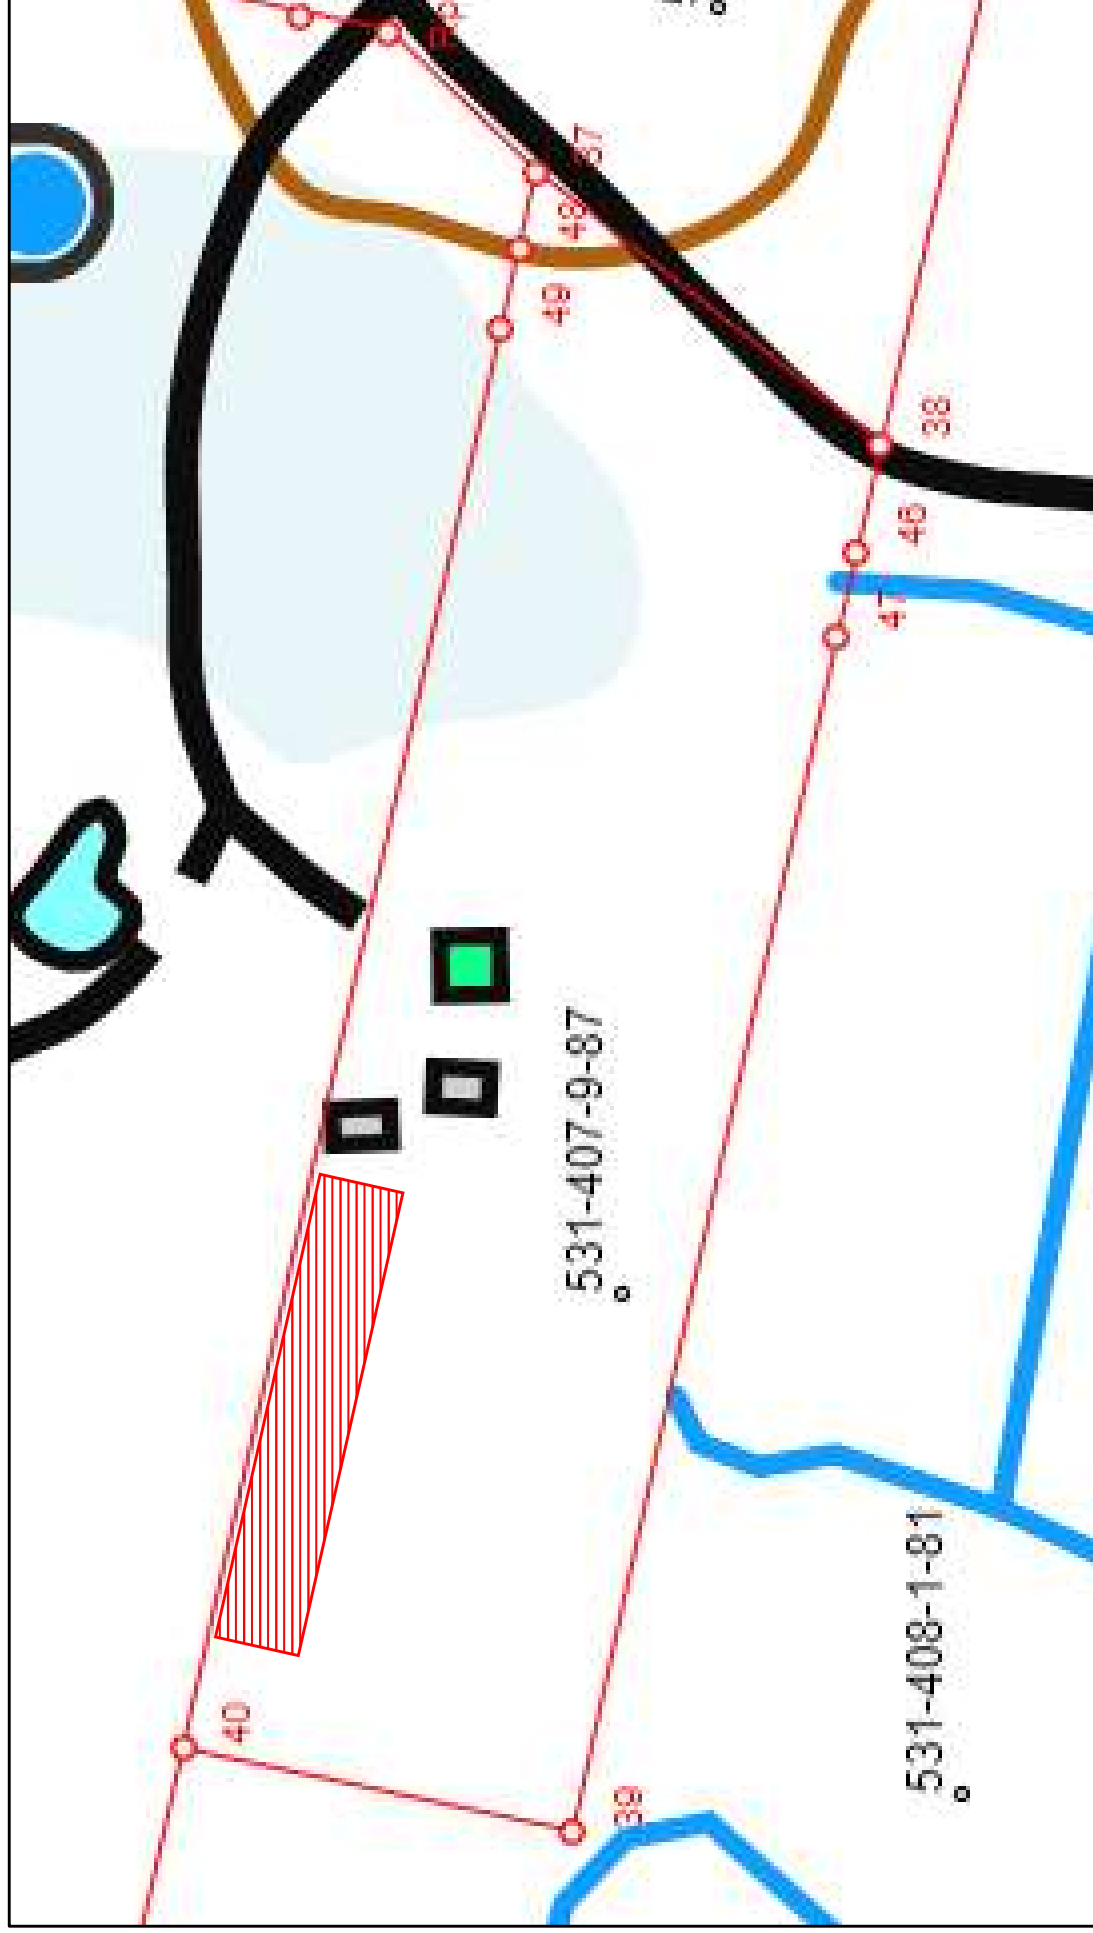

# ASEMAPIIRROS

Lattomerens metsästysyhdistyksen pienoiskiväärirata