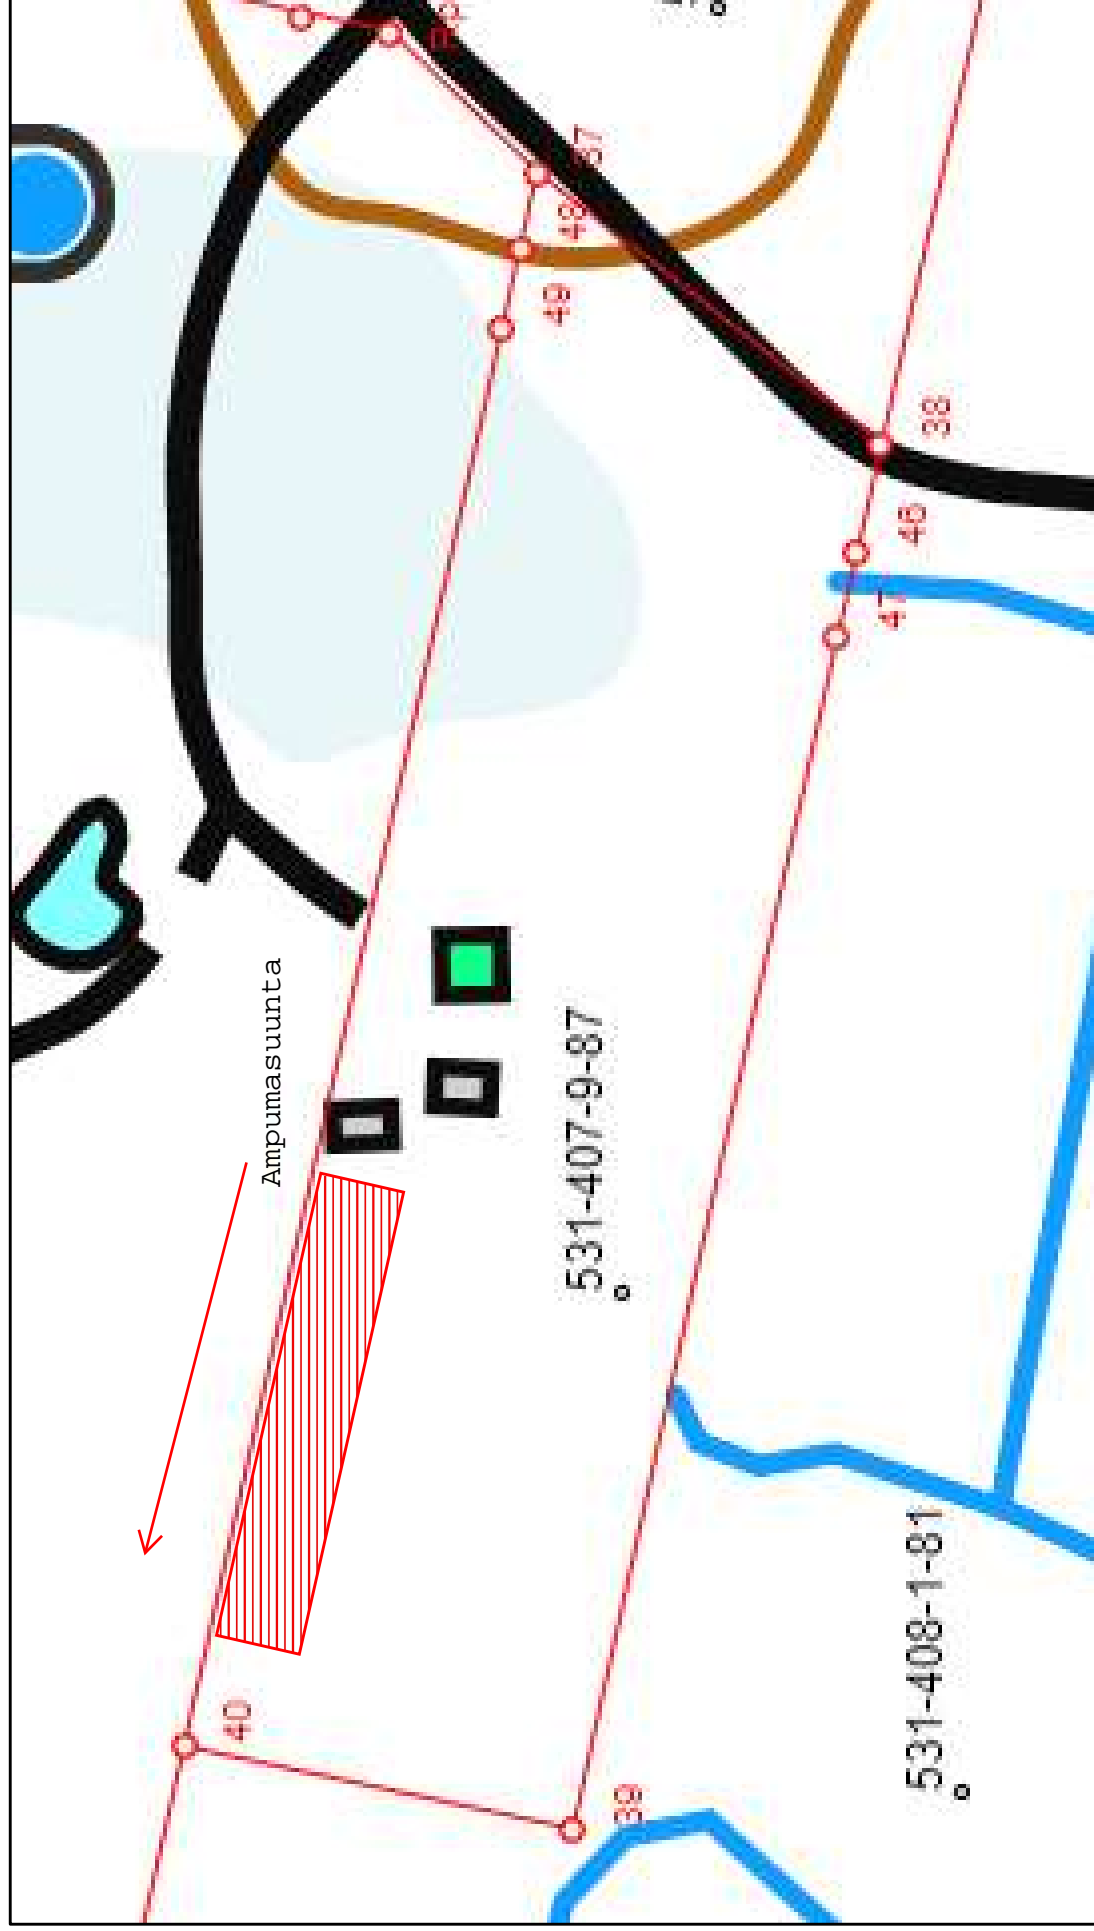

# ASEMAPIIRROS

Lattomerens metsästysyhdistyksen pienoiskiväärirata