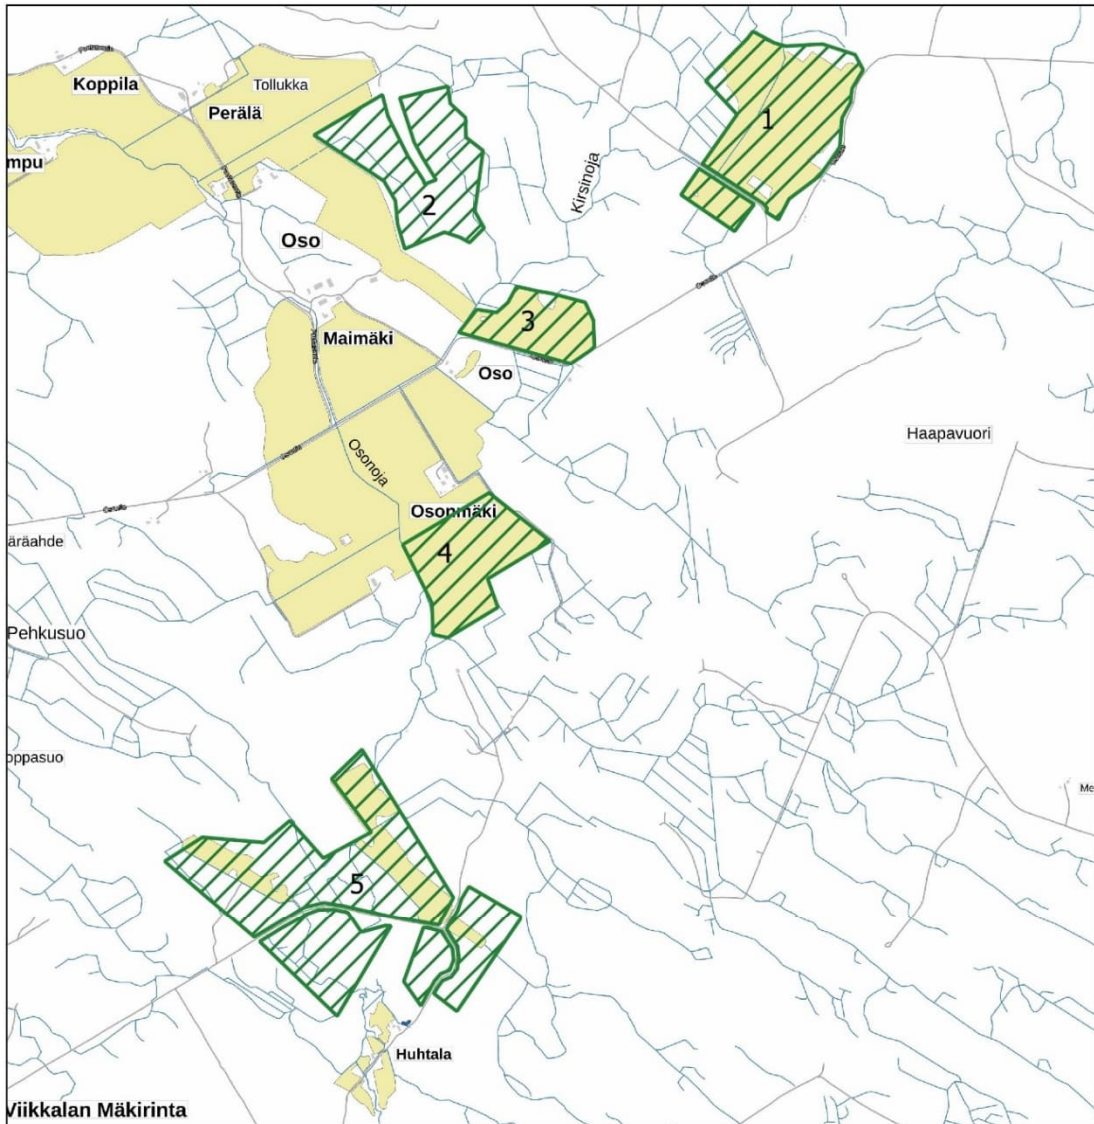

Liite 1 Hankealueen kartta

 Vellamon aurinkovoimahanke

(C) VARELY 2024
(C) sisältää maanmittauslaitoksen
taustakarttakoosteen 11/2024 aineistoja