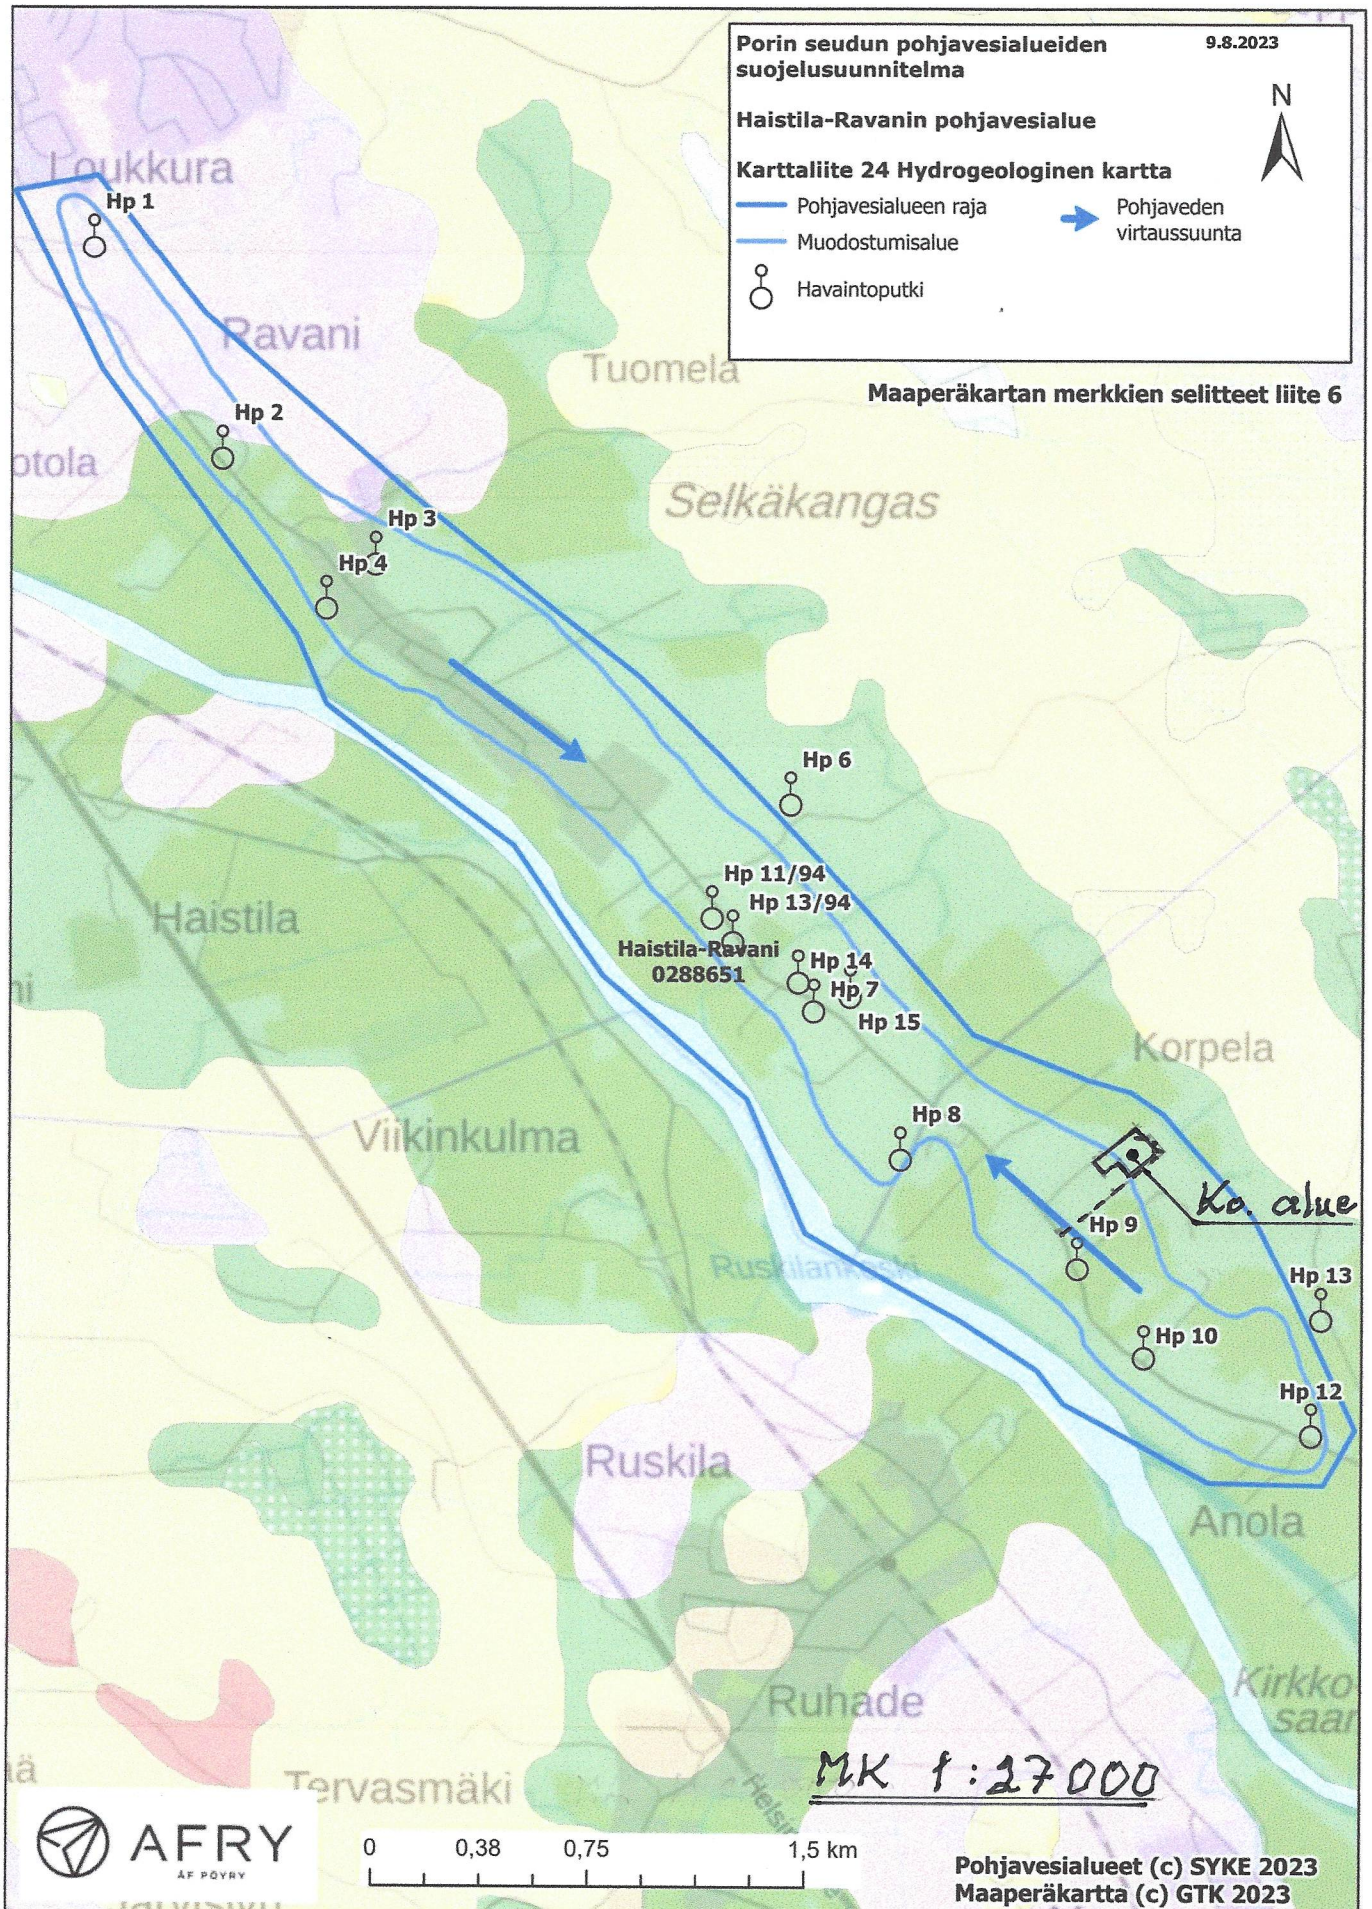

Porin seudun pohjavesialueiden  
suojelusuunnitelma

9.8.2023

Haistila-Ravanin pohjavesialue

Karttaliite 24 Hydrogeologinen kartta

- Pohjavesialueen raja
- Muodostumisalue
- Havaintoputki
- Pohjaveden virtaussuunta

Maaperäkartan merkkien selitteet liite 6

0 0,38 0,75 1,5 km

MK 1:27000

Pohjavesialueet (c) SYKE 2023  
Maaperäkartta (c) GTK 2023