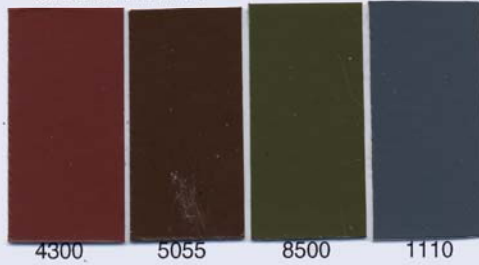

UUDISRAKENTAMISEN JULKISIVUVÄRIMALLIT

(värimallit tarkastettava alkuperäisistä värimalleista)

PUUVERHOILLUT UUDISRAKENNUKSET MALLI A

9. RAKENTAMINEN MATKAILUTILOJA VARTEN VILJAMAKASIININ LÄHEISYYTEEN
12. NAVETTA-STUDIORAKENNUKSEN POHJOISPUOLISET UUDISRAKENNUKSET
13. NAVETTA-STUDIORAKENNUKSEEN LIITTYVÄ UUDISRAKENTAMINEN
14. UUDET PIENTALOT NAVETTA-STUDIORAKENNUKSEN ETELÄPUOLELLA

VESIKATTO
(esimerkkivärit
Uulatuote Oy)

rakennukset 12 ja 13 grafiittimaali
rakennukset 9 ja 14 musta kolmiorimahuopa

GRAFIITTIMAALI

**PERUS- JA
TEHOESTE-
SÄVYTT,
PELLAVAÖLJY-
MAALI**
(esimerkkivärit
Uulatuote Oy)

**PERUS- JA
TEHOESTE-
SÄVYTT,
KUULTAVA
PUUNSUOJA**
(esimerkkivärit
Tikkurila kuultavat
puunsuojat)