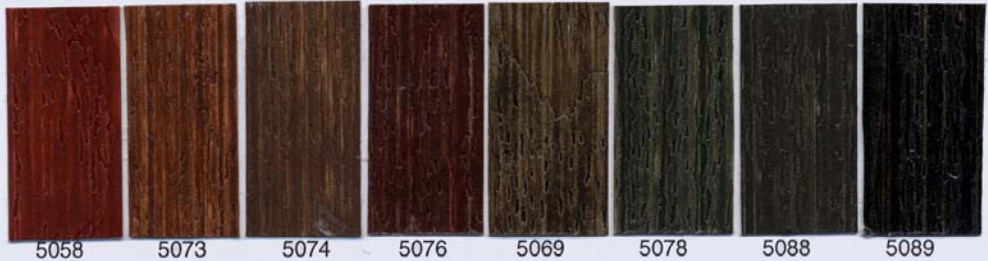

SOKKELI
(esimerkkivärit
Uulatuote Oy)